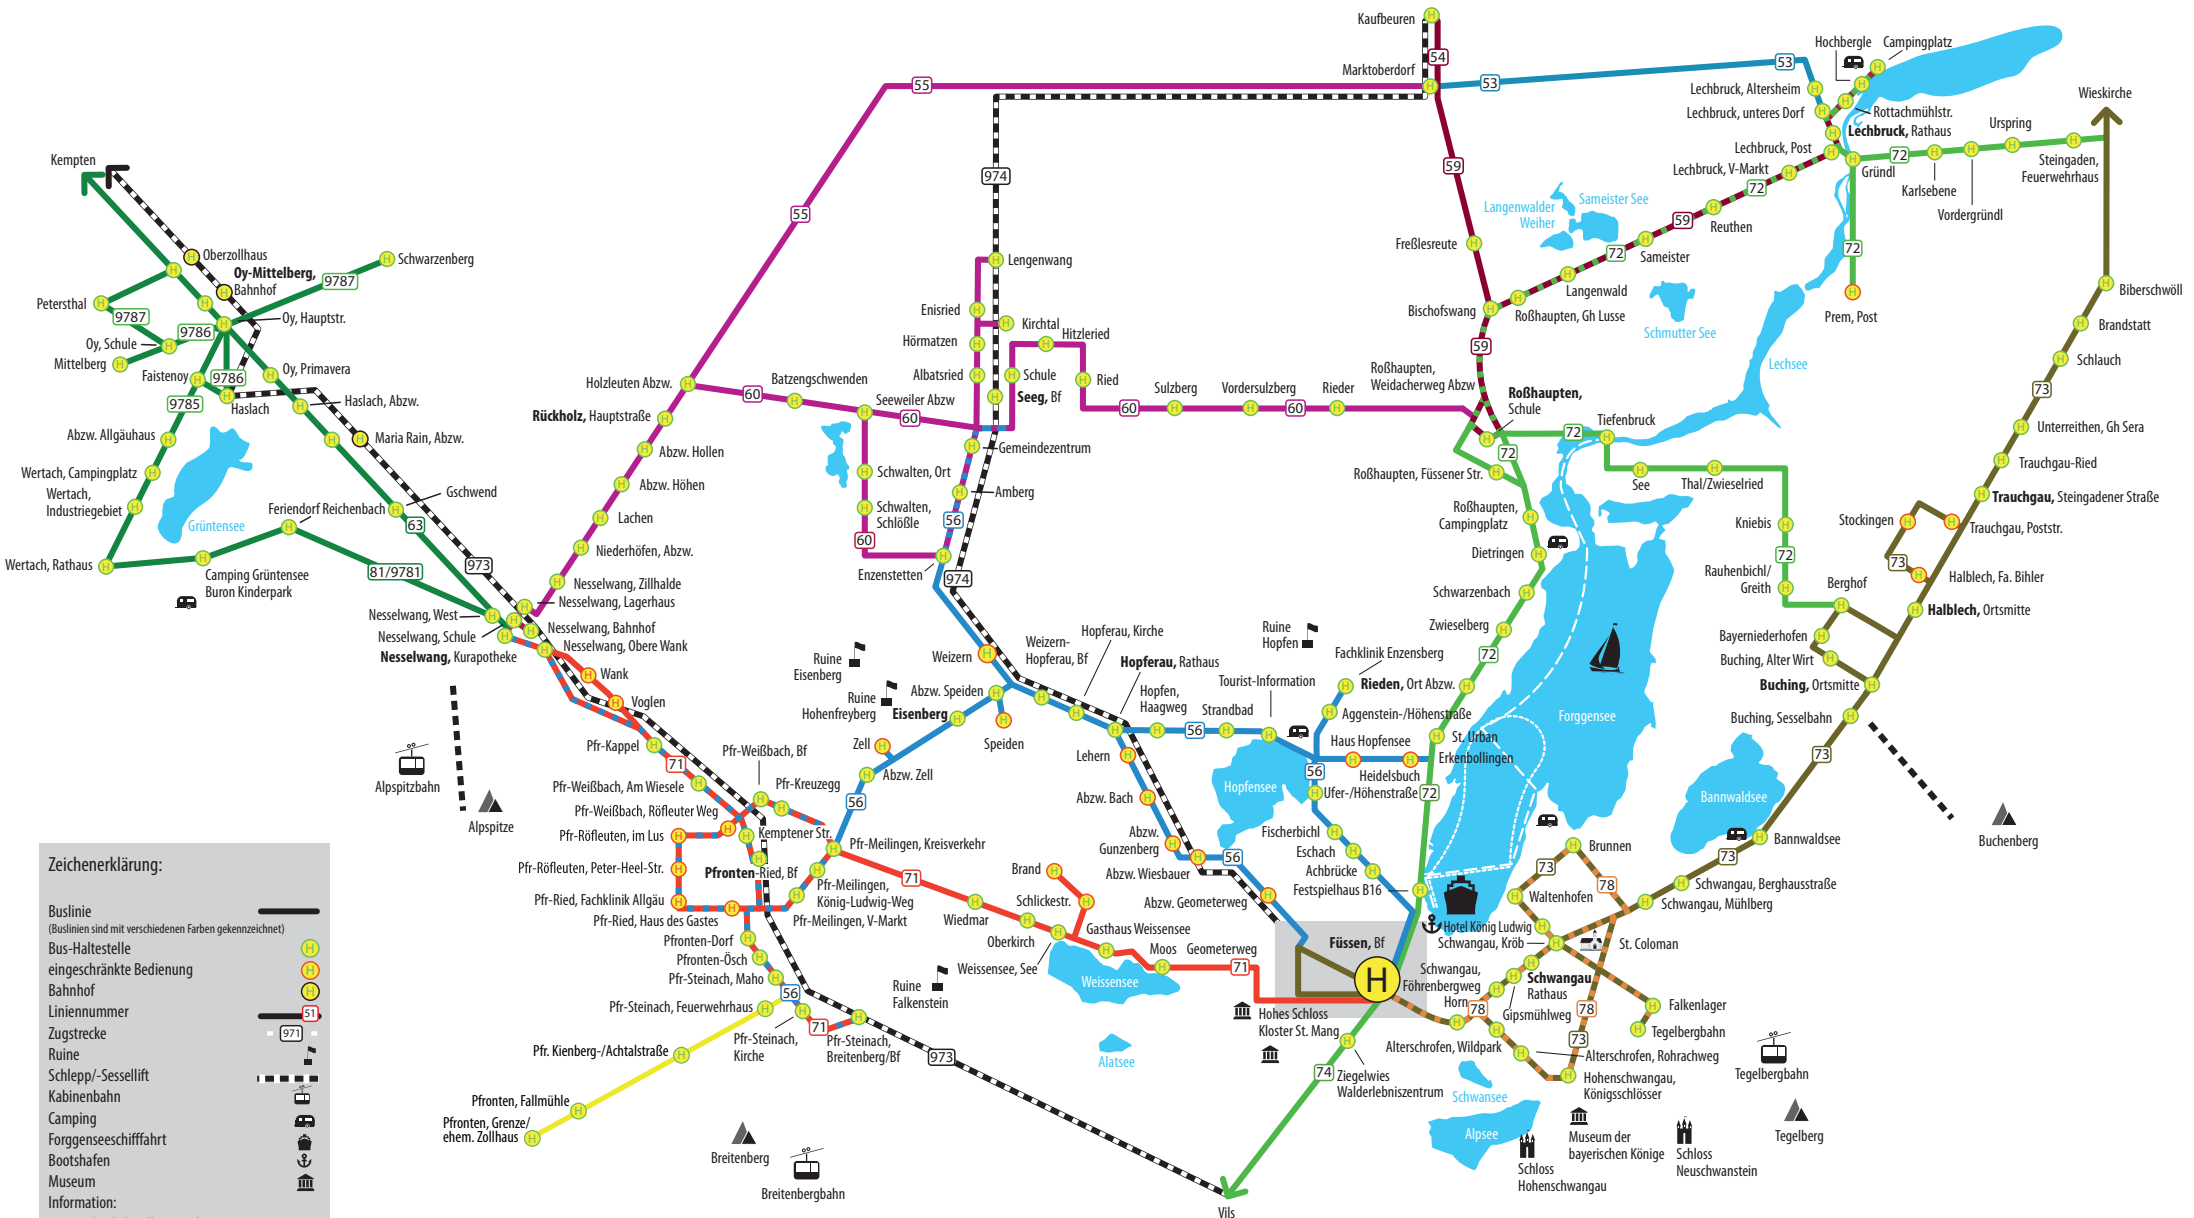

- 9557 RVO Regionalverkehr Oberbayern, München und Weilheim
- Enzian Enzian-Reisen GmbH & Co. KG, Schongau
- Elbssee Elbssee Verkehrsgesellschaft mbH & Co. KG
- 9522 Schienenstrecke betrieben von der DB Regio AG
- 9555 Schienenstrecke betrieben von der Bayerischen Regiobahn GmbH bzw. Bayerischen Oberlandbahn GmbH
- GTB Güter- und Touristikbahnen Schongau - Landsberg am Lech
- BZB Schienenstrecke betrieben von der Bayerische Zugsptzbahn Bergbahn AG

Streckenübersicht mit Liniennummern

Zeichenerklärung:

- Buslinie (Buslinien sind mit verschiedenen Farben gekennzeichnet)
- Bus-Haltestelle
- eingeschränkte Bedienung
- Bahnhof
- Liniennummer
- Zugstrecke
- Ruine
- Schlepp-/Sessellift
- Kabinenbahn
- Camping
- Forggenseeschifffahrt
- Bootschafen
- Museum
- Information:
- Regionalverkehr Allgäu GmbH
- Moosangerweg 18, 87629 Füssen
- Tel: 08362 / 939 05 05
- Fax: 08362 / 921 446